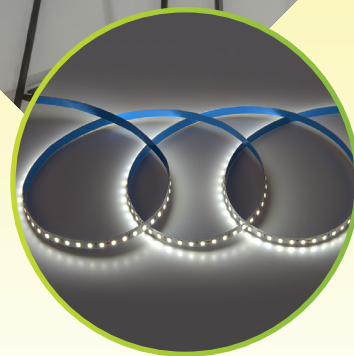

СВЕТОДИОДНАЯ ЛЕНТА GLS-STANDARD 24V КАТУШКИ ПО 50 МЕТРОВ

NEW

КАТУШКА 50 М ПОЗВОЛЯЕТ:

- СОКРАТИТЬ количество стыков ленты при монтаже
- ОПТИМИЗИРОВАТЬ количество остатков при монтаже
- СНИЗИТЬ риск плохого контакта

- Рабочая температура от -20 °C до +60 °C
- 6-8 часов в сутки бесперебойной работы
- Оптимальное соотношение цена-качество

Модель	Артикул	Мощность, Вт	Кол-во диодов на 1 м	Цветовая температура	Световой поток	Кратность резки
GLS-2835-120-9.6-24-IP20-3	501062	9,6	120	3000K	840	6/50
GLS-2835-180-14.4-24-IP20-3	501072	14,4	180	3000K	2880	6/33,33
GLS-2835-120-9.6-24-IP20-4	501262	9,6	120	4500K	840	6/50
GLS-2835-180-14.4-24-IP20-4	501272	14,4	180	4500K	2880	6/33,33
GLS-2835-120-9.6-24-IP20-6	501462	9,6	120	6500K	840	6/50
GLS-2835-180-14.4-24-IP20-6	501472	14,4	180	6500K	2880	6/33,33